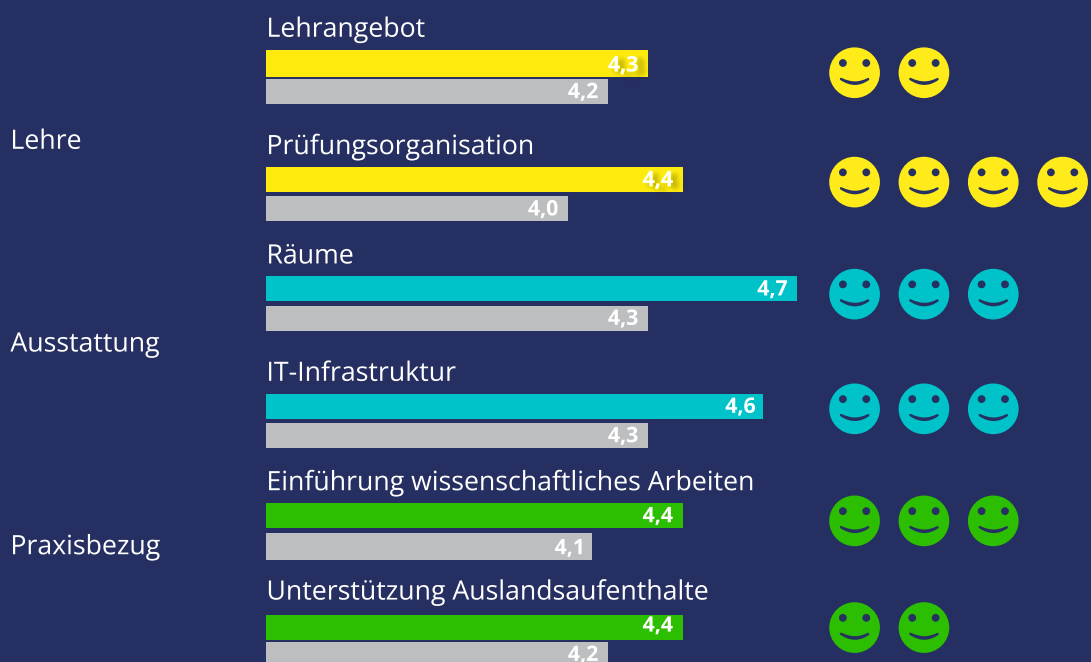

Erfahre, warum der Studiengang Wirtschaftsingenieurwesen an unserer Hochschule eine herausragende Wahl ist.

Lehre, Ausstattung und Praxisbezug sind die Säulen unseres Erfolgs. Wenn du eine berufliche Laufbahn anstrebst, die mit einem sicheren Job in der Zukunft einhergeht und gleichzeitig nach Vielseitigkeit und Abwechslungsreichtum in deinem Berufsleben suchst, dann ist der Studiengang Wirtschaftsingenieurwesen die perfekte Option für dich.

- **Lehre** Unsere Studiengänge bieten exzellente Lehrqualität durch hochqualifizierte Dozenten und interaktive Lehrmethoden.
- **Ausstattung** Wir investieren in modernste Ausstattung, einschließlich technisch ausgestatteter Hörsäle, Bibliotheken und Computerräume.
- **Praxisbezug** Praxisbezug ist uns wichtig, daher bieten wir Praktika, Projekte und Fallstudien in Zusammenarbeit mit Unternehmen an.

HSO im Vergleich zu anderen Hochschulen

besser bewertet um 0,*... Punkte

Werde Teil unserer Hochschulgemeinschaft und erreiche gemeinsam mit uns deine beruflichen Ziele. Weitere Informationen über das CHE Ranking findest du unter: heystudium.de/ranking.